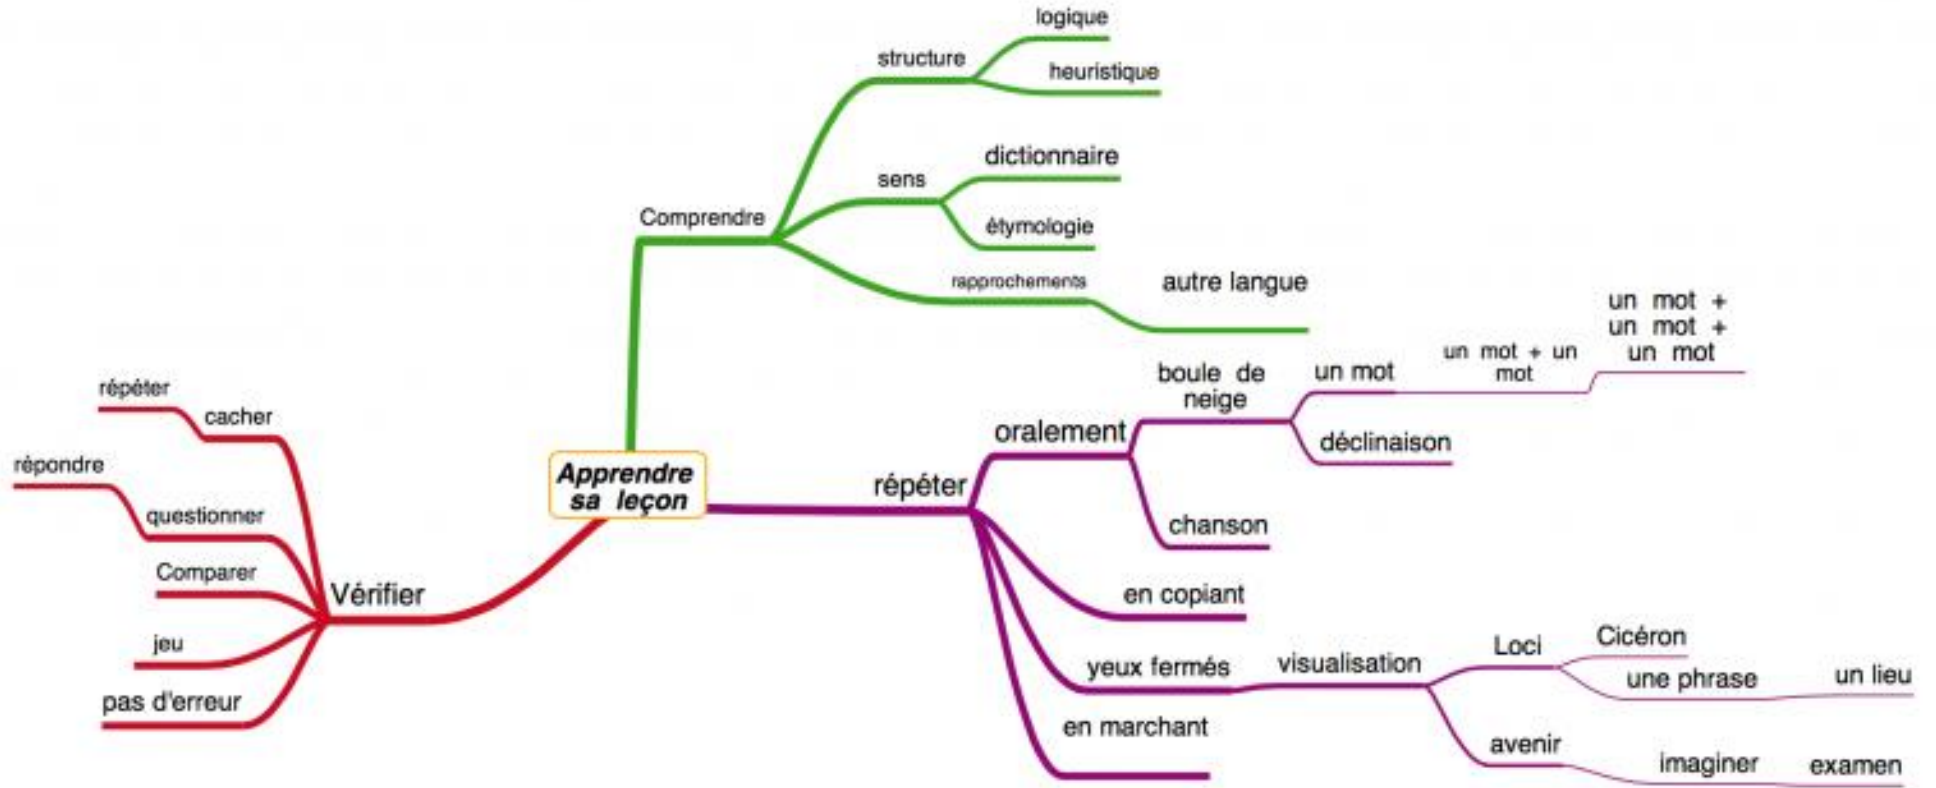

Principes

- ▶ Le sujet ou thème de la Mind Map est symbolisé par une image centrale
- ▶ Les idées ou rubriques principales sont disposées autour de l'image centrale sous forme de branches

Exemple 1

Image : <http://lateliercarpediem.midiblogs.com/archive/2013/01/27/apprendre-une-lecon.html>

Exemple 3

Présentation du service ETNA
(Espace Technologies Numériques et Autoformation)
Médiathèque Maurice Genevoix - Blois

Image : <http://www.heuristique.com/2016/02/une-carte-mentale-volcanique.html>