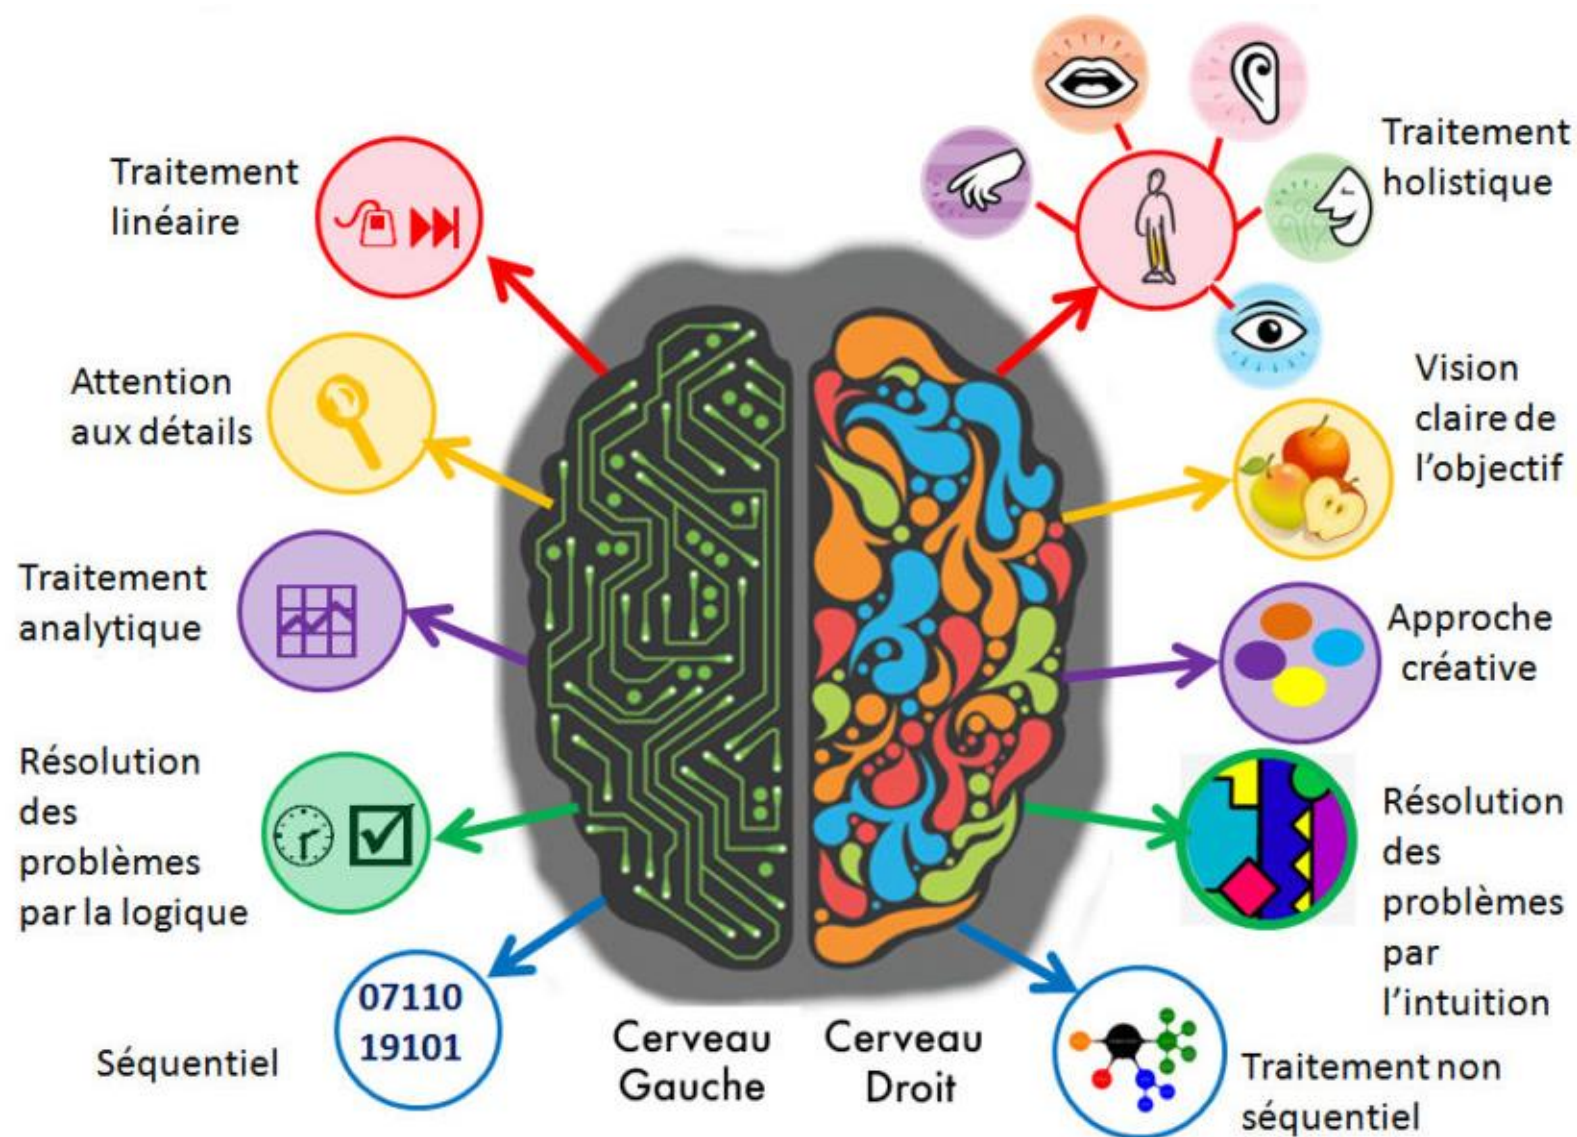

Définition

- ▶ **Carte mentale = mind map = carte heuristique**
- ▶ Graphique représentant des idées, des tâches, des mots, des concepts qui sont liés entre eux autour d'un sujet central
- ▶ **Représentation schématique non-linéaire, arborescente et hiérarchisée des informations**

Caractéristiques

- ▶ Permet de transformer une longue liste de données en un diagramme attrayant, coloré, logique et hautement structuré, en harmonie avec le fonctionnement naturel du cerveau

Définition et caractéristiques

Asymétrie cérébrale des fonctions cognitives

Définition et caractéristiques

La méthode formalisée par **Tony Buzan**,
spécialiste des neurosciences

- ▶ Stimule simultanément les deux parties du cerveau

Cerveau gauche :

- le langage,
- la logique,
- l'analyse,
- la linéarité ...

Cerveau droit :

- les images,
- les couleurs,
- la créativité,
- les sentiments ...

Définition et caractéristiques

Favoriser un
usage optimal
du cerveau